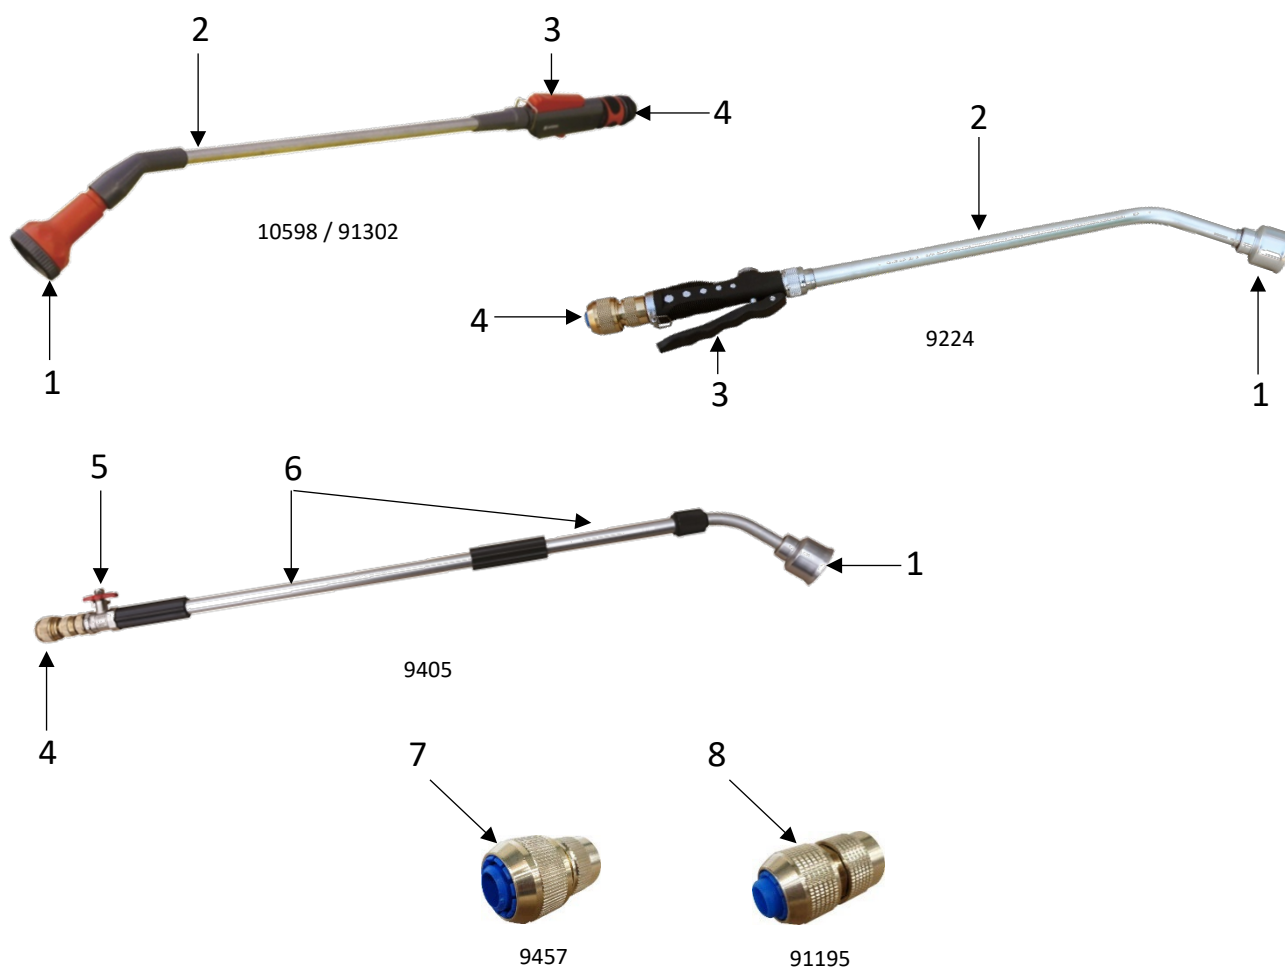

Pomme-lances

Accessoires pour cuves d'arrosage

Désignation	Dimensions en cm			Poids en kg	Référence
	L	l	h		
Pomme-lance 60 cm Gardena® avec nez de robinet 3/4"	85	16	10	0,2	10598
Pomme-lance 60 cm Gardena® avec nez de robinet 3/4" et raccord femelle pour tuyau DN 19	0,85	0,16	0,1	0,2	91302
Pomme-lance 60 cm avec raccord rapide pour tuyau DN 19					9224
Pomme-lance réglable 60 à 160 cm avec raccord rapide pour tuyau DN 19					9405
Raccord rapide laiton pour tuyau DN 19					9457
Raccord rapide laiton pour tuyau DN 15					91195

1	Pomme à eau
2	Lance fixe
3	Poignée de débit
4	Coupleur
5	Vanne de réglage de débit
6	Lance télescopique
7	Coupleur laiton DN 19
8	Coupleur laiton DN 15